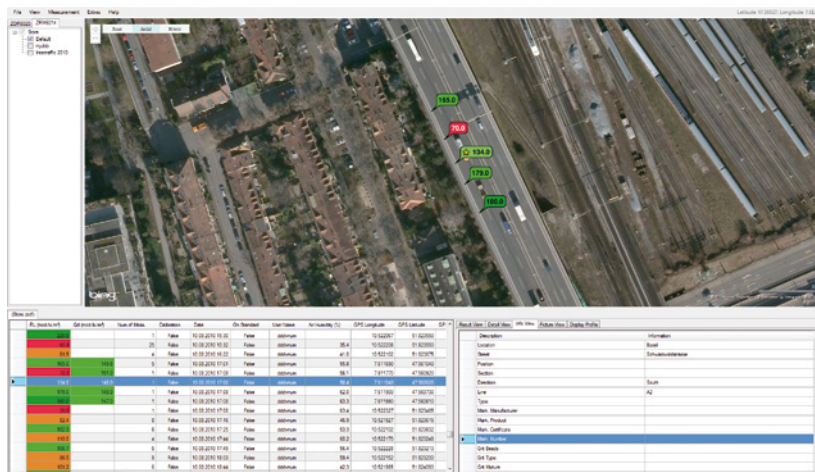

**Features**

- Recorded information on the measurements (like pictures, ambient condition, position indication etc.) are displayed
- With the ZRM 6010, ZRM 6013+ and ZRM 6014 measurements you are able to insert easily additional information such as position, used marking material etc with your PC, with ZRP 6030+ it is information about the road studs and with ZRS 6060 about the traffic signs and/or safety garments; the input with ZDR 6020 measurements is already made with the RetroGrabber software
- The measuring report can be in PDF- or XLS-format
- The map can be saved as a picture for using in inhouse reports
- Results can be displayed on Google Earth™
- Multi-language menu-guidance, further languages can be included on request
- The MappingTools software is able to store an unlimited number of measurements

**Principais Caraterísticas**

- Toda a informação recolhida pelo equipamento pode ser facilmente selecionada e editada num relatório (Fotos, posição GPS, humidade relativa, temperatura ambiente, etc.)
- Nos ZRM 6010, ZRM 6013+, ZRM 6014 podem ser inseridas informações adicionais tais como fabricante dos diversos materiais, lotes, etc.. Com o ZRP 6030+ pode adicionar-se informação dos refletores; no ZDR 6020 os dados já são tratados através do software RetroGrabber
- Os Relatórios podem ser em formato PDF ou XLS
- O mapa pode ser guardado como foto para utilização posterior não conectada à web
- Os resultados podem ser exibidos no Google Earth™
- O software multilingual tem imensos idiomas disponíveis. Mais idiomas vão sendo constantemente desenvolvidos e introduzidos
- Armazena uma quantidade infinita de medições

Picture and mesuring data taken with a ZDR 6020  
Relatório (com foto) recolhido com ZDR 6020

Measuring data taken with a ZRM 6013+ or a ZRM 6014  
Relatório de medições com ZRM 6013+ ou ZRM 6014