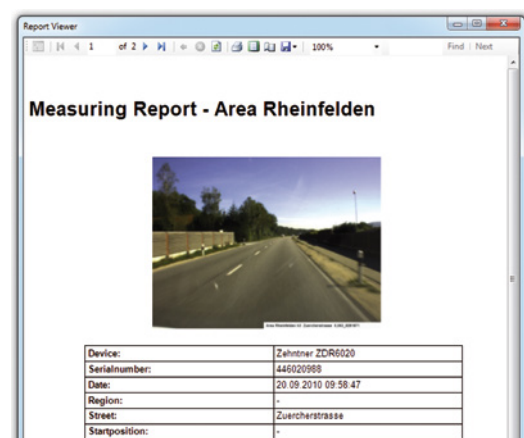

Picture and mesuring data taken with a ZDR 6020
Relatório (com foto) recolhido com ZDR 6020